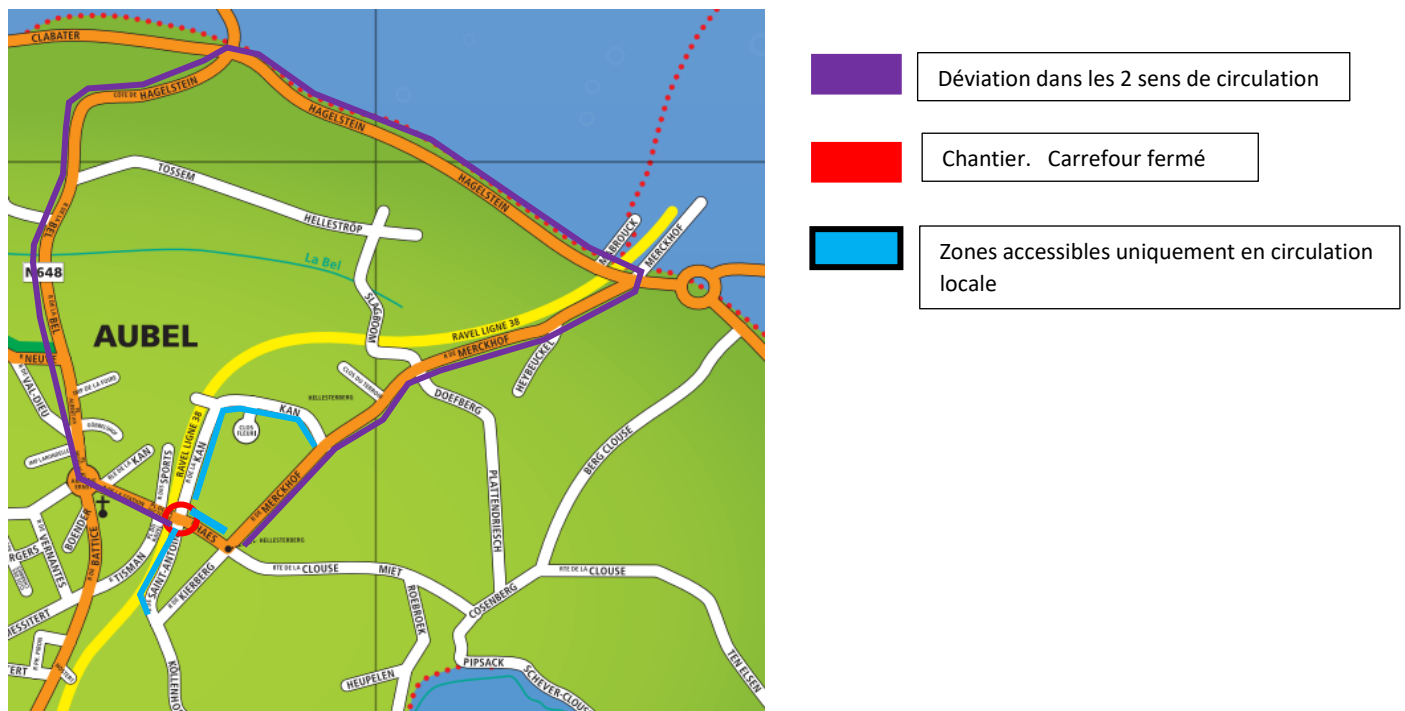

AVIS AUX RIVERAINS

Fermeture du carrefour Saint Antoine - Kan - Haes à partir du 19 avril 2022

--> déviation en place pour 6 semaines

Chères Aubeloises, chers Aubelois,

Dans le cadre de nos actions du PIC (Plan d'Investissement Communal), des travaux ont été entrepris il y a quelque temps rue de la Kan.

Nous arrivons bientôt à la dernière phase de ces travaux. Celle-ci implique la fermeture momentanée du carrefour Saint Antoine - Kan - Haes à partir du 19 avril 2022 et pour une durée de 6 semaines.

L'entreprise Baguette, en charge de la mise en œuvre des travaux, mettra en place des déviations de circulation :

- Fermeture totale du carrefour Saint Antoine - Kan - Haes

La déviation sera organisée via la côte d'Hagelstein (N648), la route d'Hagelstein (N608) et la rue de Merckhof (N642)
Ces routes seront accessibles dans les 2 sens de circulation.

- La rue de la Kan sera accessible en circulation locale depuis la rue de Merckhof.
- La rue Haes sera accessible en circulation locale depuis le carrefour Clouse- Kierberg- Merckhof.
- La rue Saint Antoine sera accessible en circulation locale depuis le carrefour Kollenhof- Kierberg.
- Tous les commerces et habitations restent accessibles.