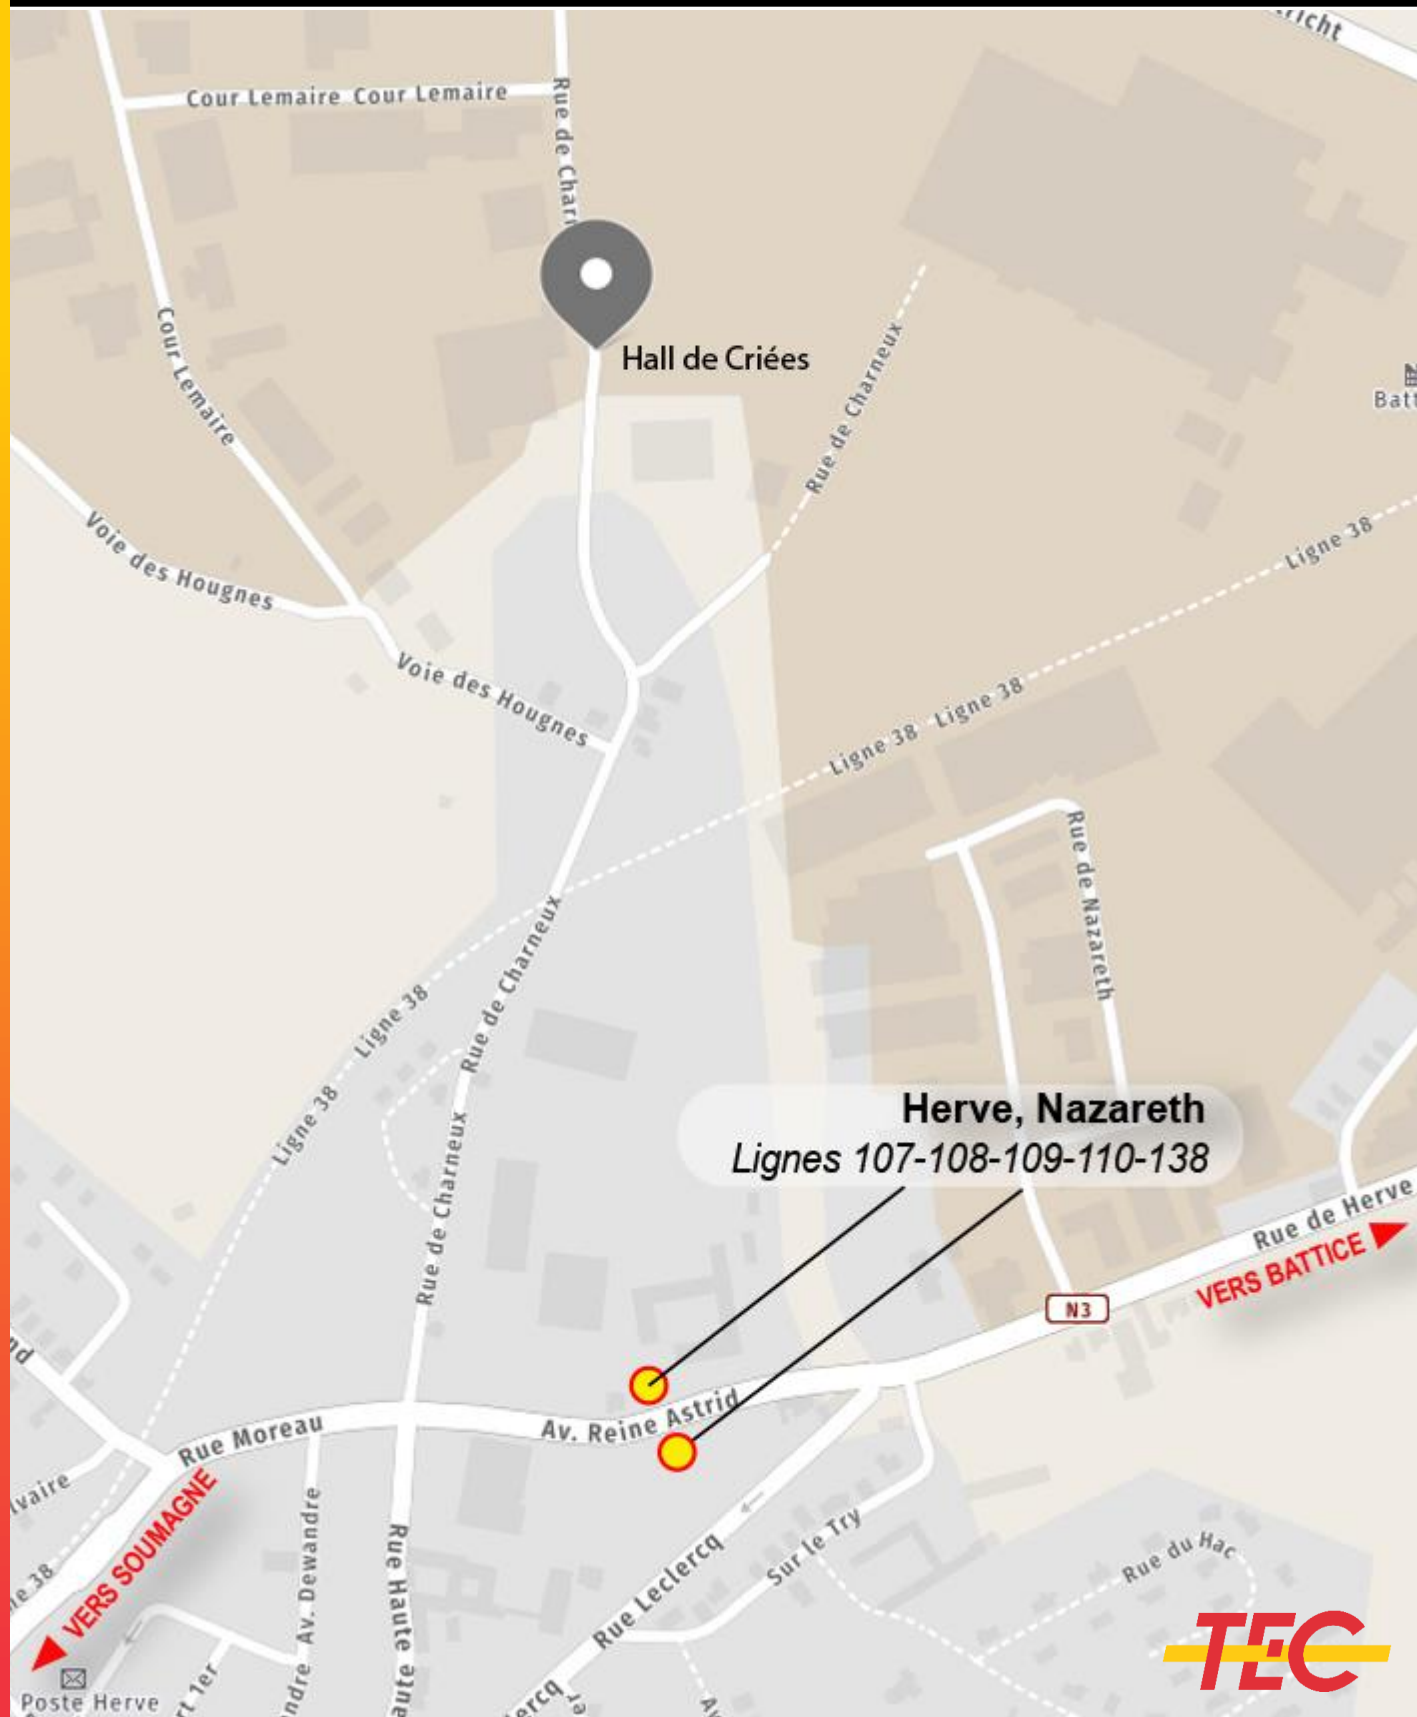

CENTRE DE VACCINATION

Hall des Criées - Rue de Charneux, 94 - Herve

LE TEC, TELLEMENT EN COMMUN !

Quelles lignes ?

- 107** Housse - Barchon - Tignée - Cerexhe - Melen - Herve
- 108** Mortroux - Julémont - Mortier - Trembleur - Blegny - Herve
- 109** Saive - Retinne - Micheroux - Herve
- 110** Barchon - Blegny - Bolland - Herve
- 138** Liège - Fléron - Herve - Battice - Verviers

Quels arrêts ?

Herve, Nazareth à 9 min (750m)

Quels horaires ?

Consulter les horaires des lignes [107](#), [108](#), [109](#), [110](#) et [138](#)